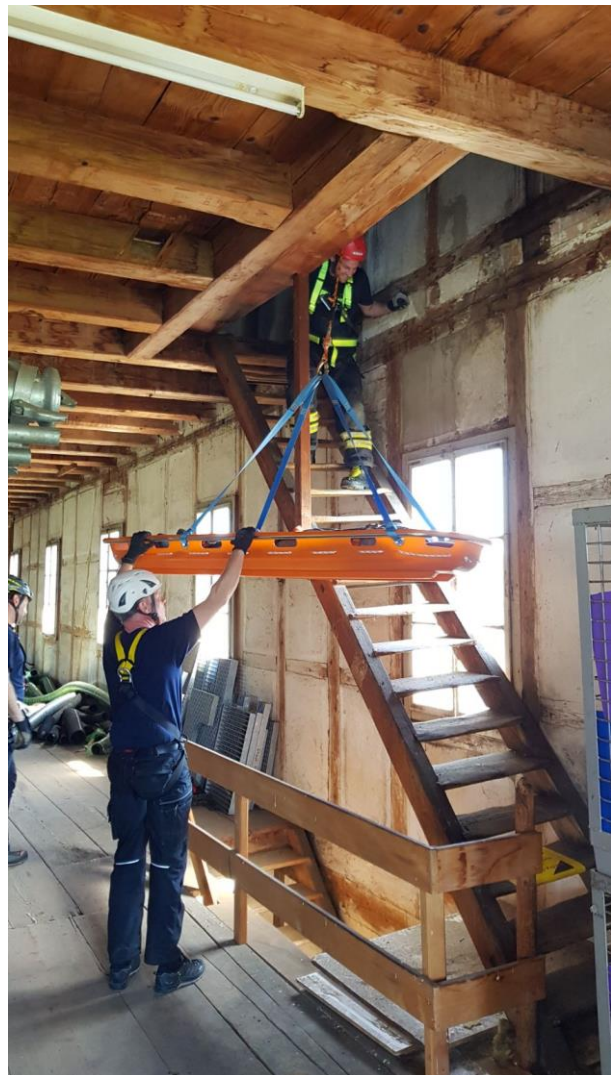

ERHT für Blaulichtorganisationen

Preserve / Erhalten

Die Rettung nach unten oder oben erfordert vom Menschen und Material besondere Fähigkeiten. Das ist weit mehr als nur Absturzsicherung. Evtl. muss die verunglückte Person vor dem Ablassen angehoben werden, um die bestehende Sicherung zu lösen. Vielfach erschwert die besondere Umgebung den Einsatz der reinen Absturzsicherung.

Die Blaulichtorganisationen müssen für viele Szenarien gerüstet sein. Die Devise heisst: mit möglichst wenig Material möglichst viel Bewältigen.

Für die einfache Rettung aus Höhen und Tiefen braucht der Anwender vertiefte Produktkenntnisse, im Wesentlichen über die Leistungsgrenzen einzelner Komponenten. Als Basis dient die Absturzsicherung. Diese kann aber nicht allein alle möglichen Einsätze unterstützen.

Einige Beispiele dazu:

- ein Anschlagpunkt wird zu einem Umlenkpunkt
- eine zentrierte Verankerung wird notwendig
- Personen hängen im System
- viel Manpower konzentriert sich auf kleinem Raum
- der Patiententransport muss nach oben erfolgen